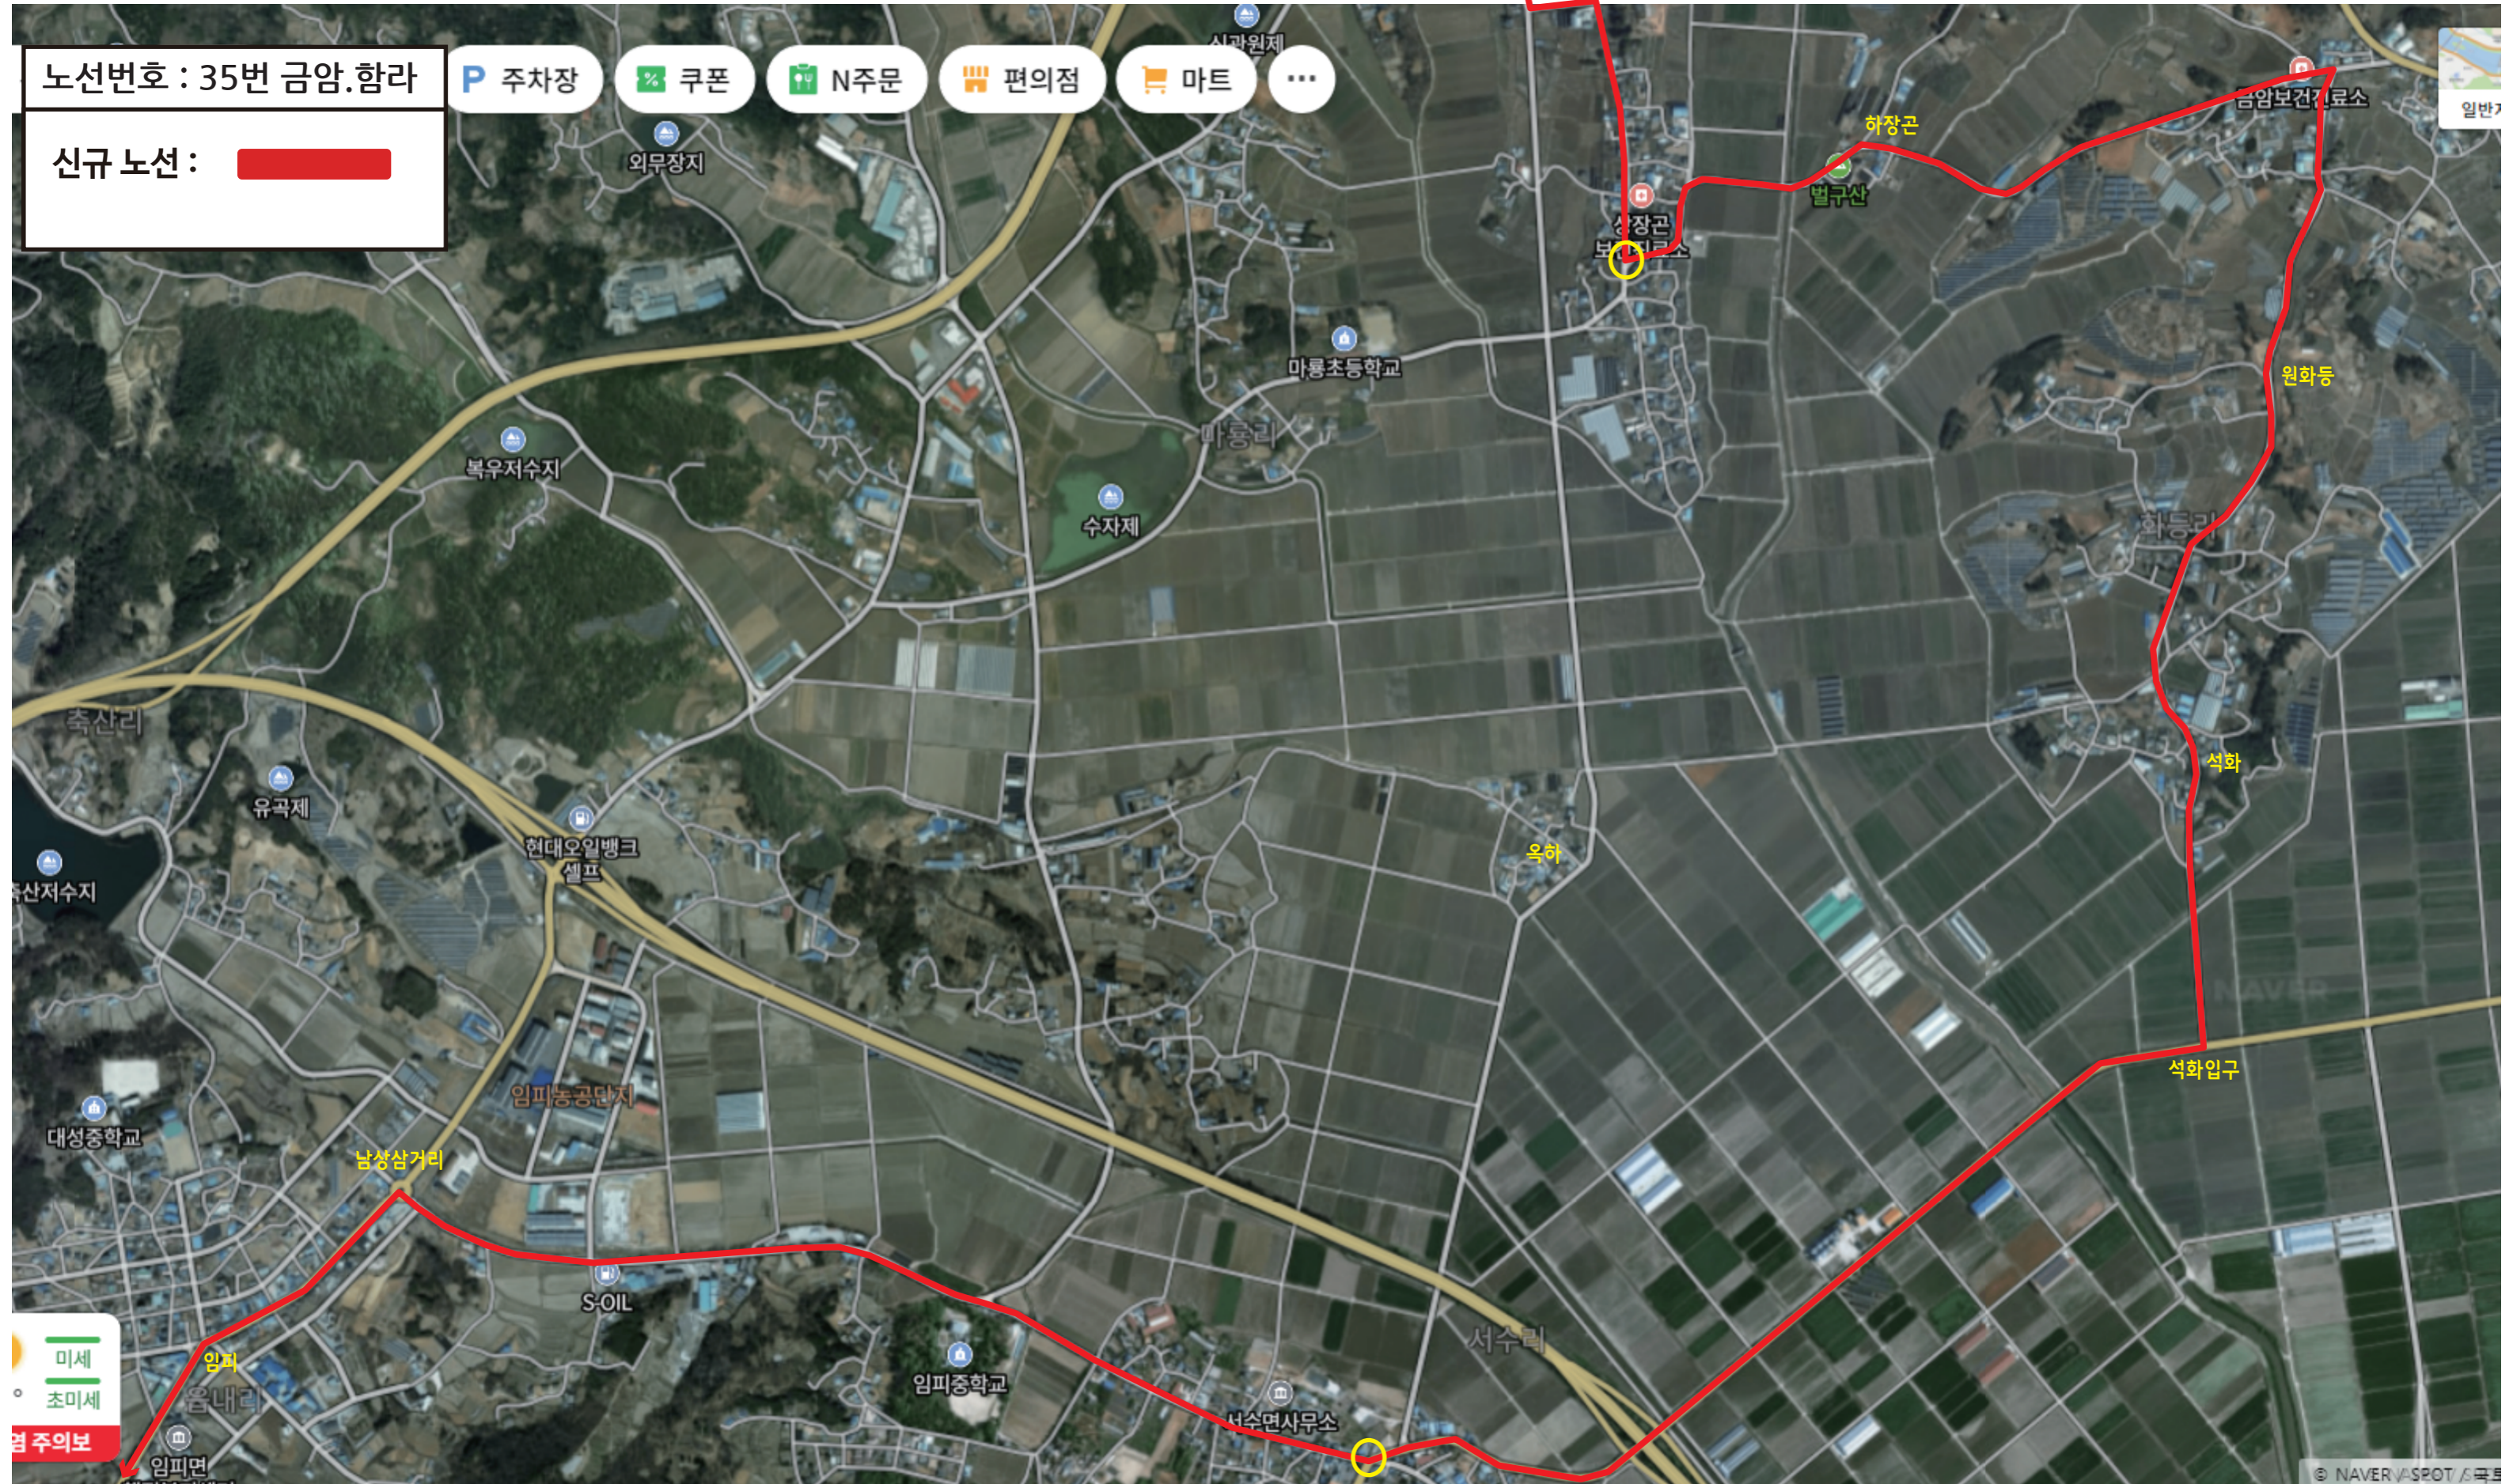

☕ 노선번호 : 08번 해성.비응향 📄 쿠폰 🛒 N주문 🏪 편의점 🛒 마트 ⋮

변경 노선 : █
현행 노선 : █

내초도마을

내초마을회관

SK엔크린
LPG

새만금북로

새만금
어린이랜드

SK엔크린

새만금

금강미래체험관

노선번호: 15번수산.신평 16번상평.김제촌

- N주문
- 편의점
- 마트
- ...

변경 노선: █

현행 노선: █

함라초교방향

서수농공단지

노선번호 : 35번 금암.함라

- P 주차장
- % 쿠폰
- N주문
- 편의점
- 마트
- ...

신규 노선 :

대야방향

서수사거리

미세
초미세
점 주의보