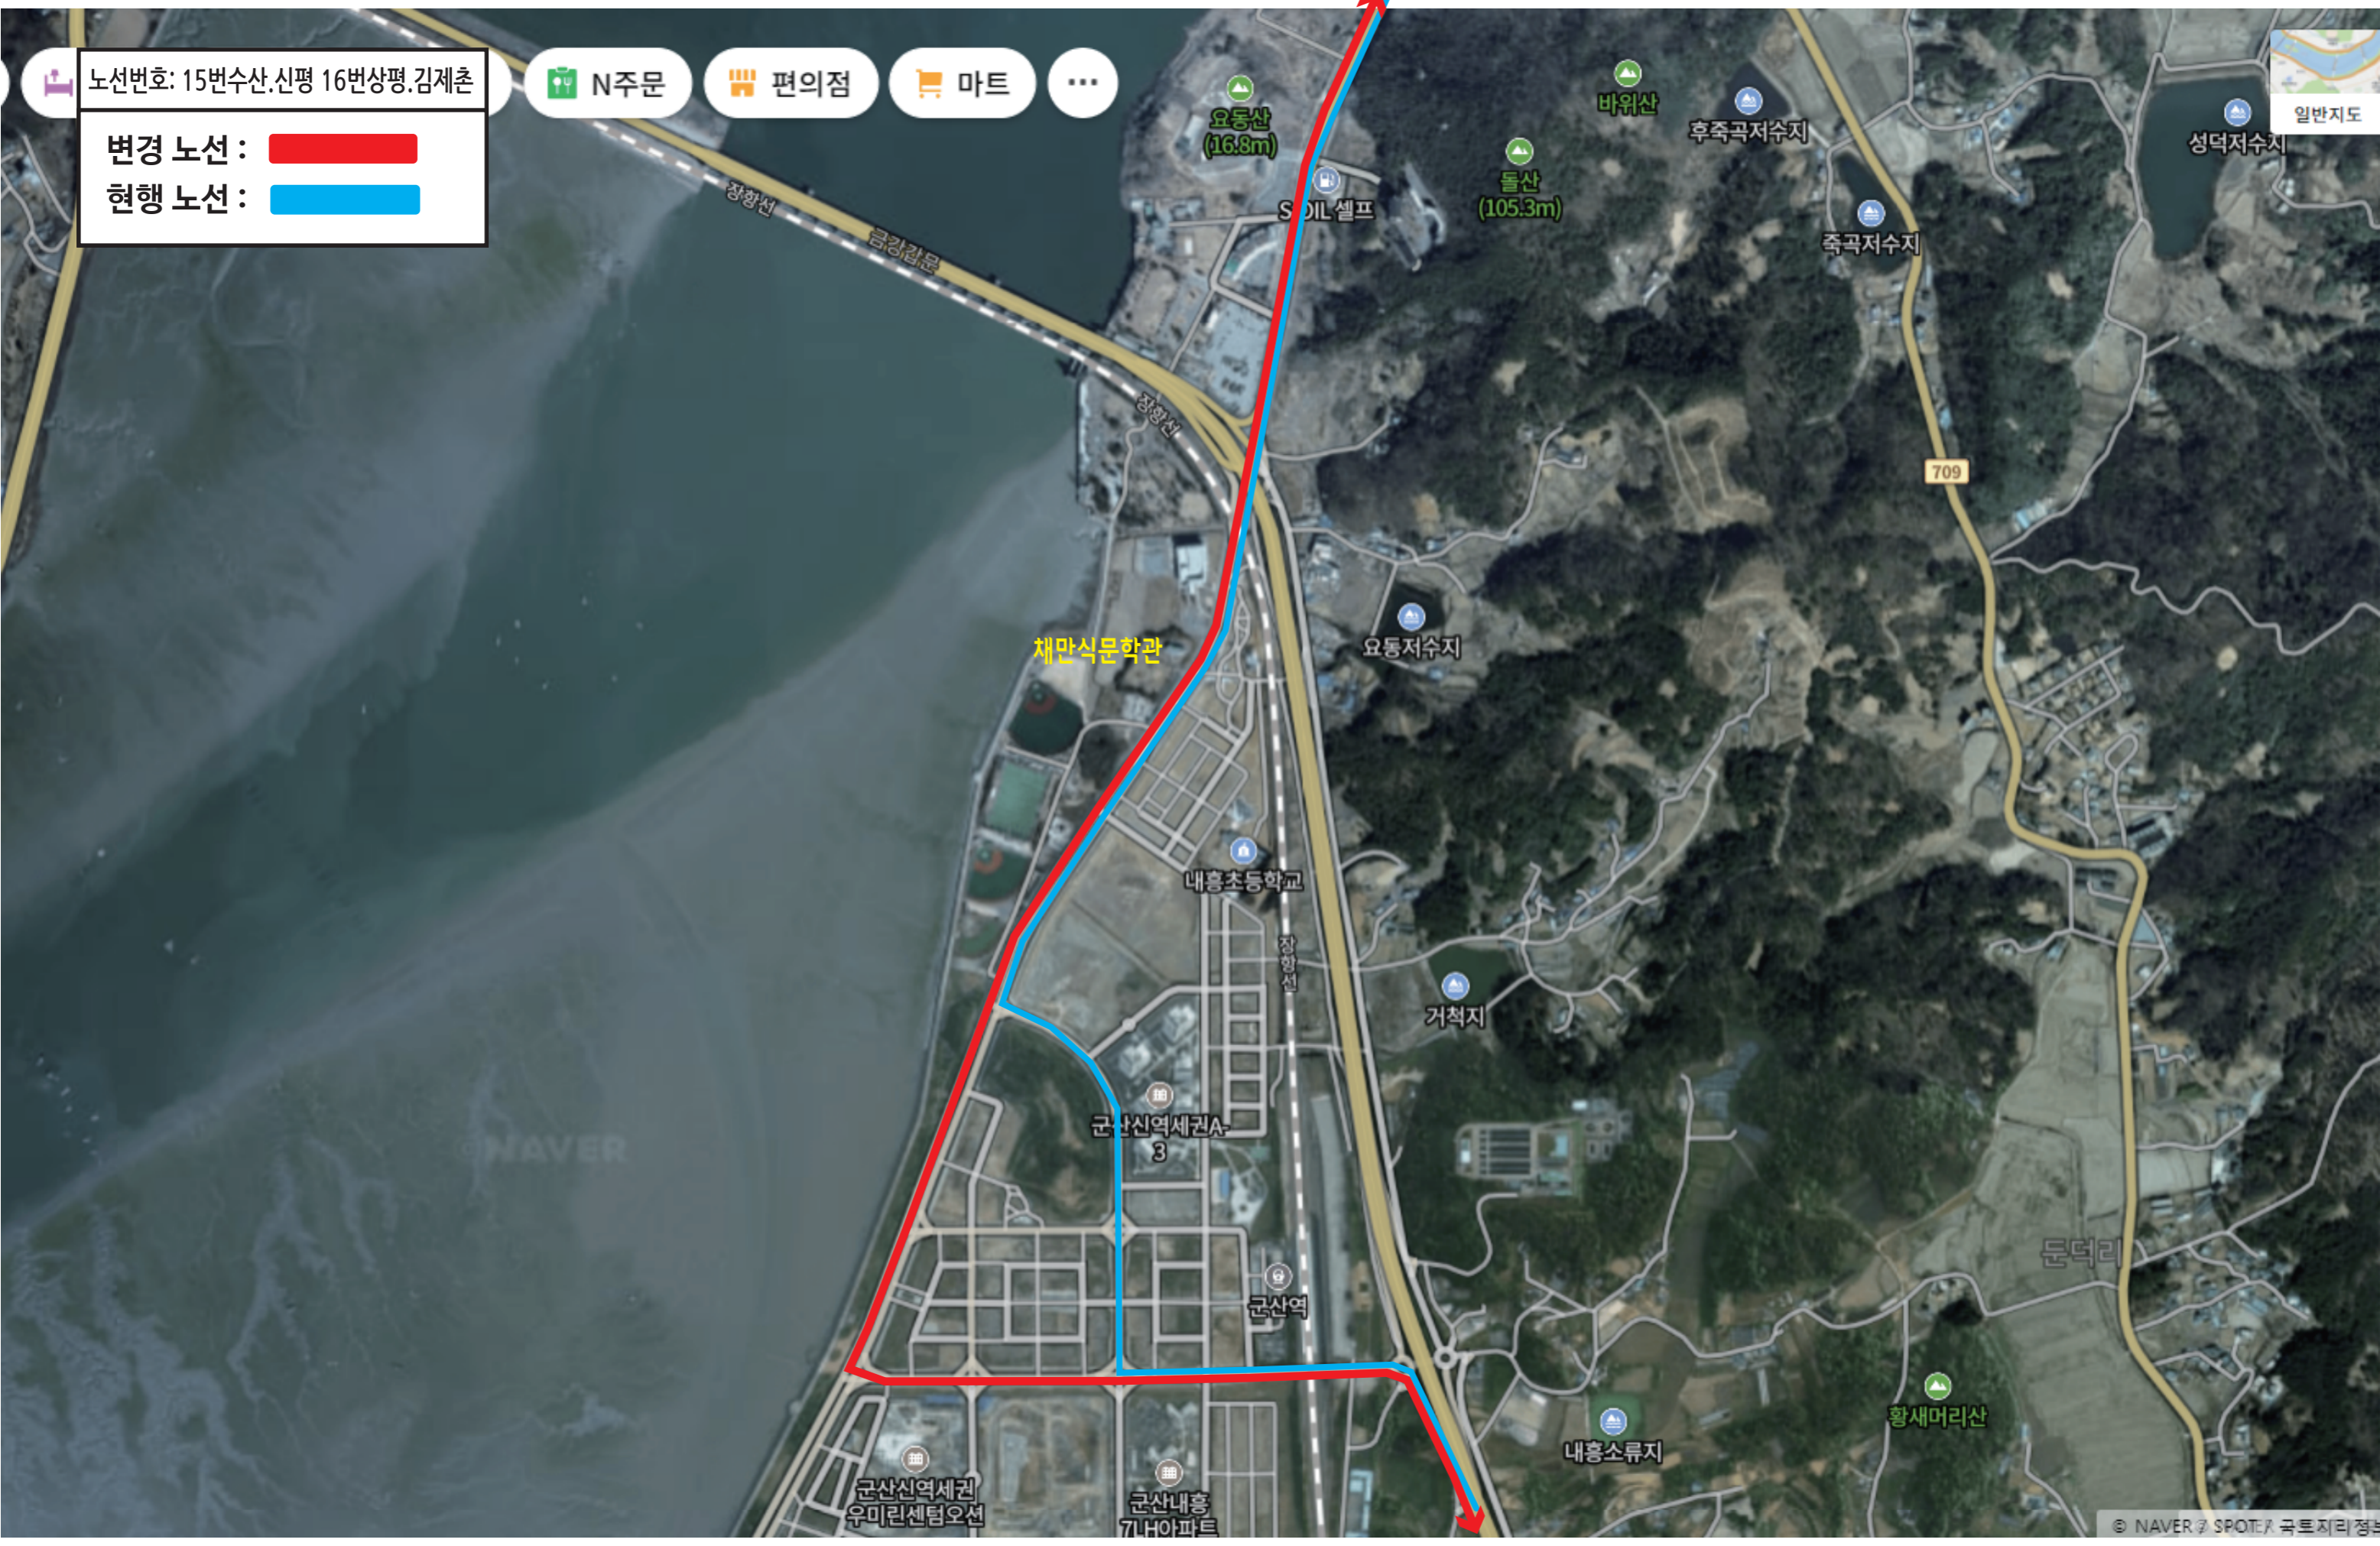

새만금

금강미래체험관

노선번호: 15번수산.신평 16번상평.김제촌

- N주문
- 편의점
- 마트
- ...

변경 노선: █

현행 노선: █

함라초교방향

서수농공단지

노선번호 : 35번 금암.함라

- P 주차장
- % 쿠폰
- N주문
- 편의점
- 마트
- ...

신규 노선 :

대야방향

서수사거리

미세
초미세
점 주의보